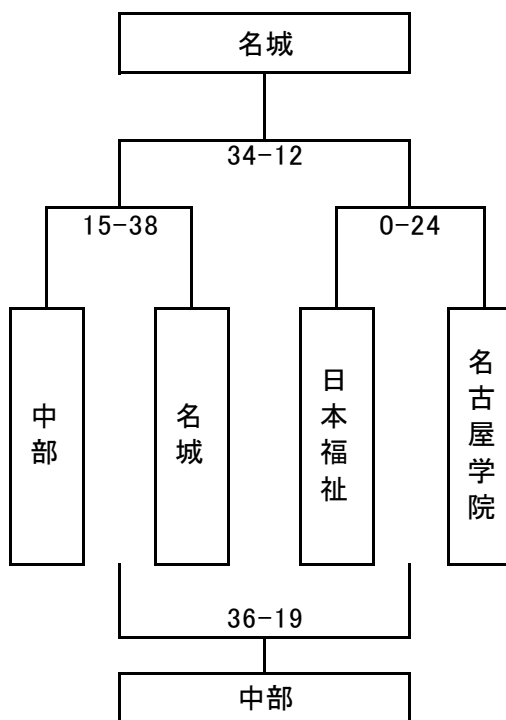

第33回東海学生セブンズ 結果

プールA

	朝日	中部	名経	順位
朝日		55-0	50-0	1
中部	0-55		31-26	2
名経	0-50	26-31		3

プールB

	中京	名学	愛工	順位
中京		44-5	36-7	1
名学	5-44		24-10	2
愛工	7-36	10-24		3

プールC

	金沢	日福	愛教	順位
金沢		45-7	34-14	1
日福	7-45		24-12	2
愛教	14-34	12-24		3

プールD

	名城	愛学	南山	順位
名城		26-31	62-0	2
愛学	31-26		26-5	1
南山	0-62	5-26		3

【ボール・トーナメント】

【プレート・トーナメント】

【カップ・トーナメント】