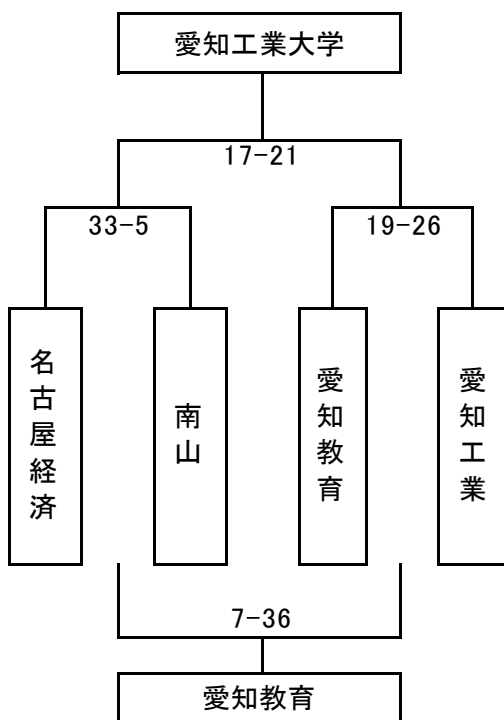

第33回東海学生セブンズ 結果

プールA

	朝日	中部	名経	順位
朝日		55-0	50-0	1
中部	0-55		31-26	2
名経	0-50	26-31		3

プールB

	中京	名学	愛工	順位
中京		44-5	36-7	1
名学	5-44		24-10	2
愛工	7-36	10-24		3

プールC

	金沢	日福	愛教	順位
金沢		45-7	34-14	1
日福	7-45		24-12	2
愛教	14-34	12-24		3

プールD

	名城	愛学	南山	順位
名城		26-31	62-0	2
愛学	31-26		26-5	1
南山	0-62	5-26		3

【ボール・トーナメント】

【プレート・トーナメント】

【カップ・トーナメント】