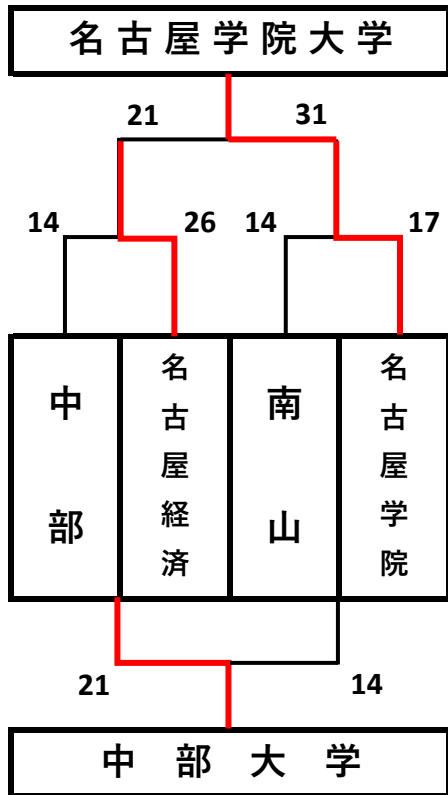

第31回 東海学生セブンズ

日時：2024.4.7(日)

場所：愛知学院大学グラウンド

プールA

	中京	中部	日福
中京		○ 62 - 0	○ 21 - 19
中部	× 0 - 62		× 5 - 36
日福	× 19 - 21	○ 36 - 5	

プールB

	名城	名学	愛教
名城		○ 26 - 19	○ 28 - 17
名学	× 19 - 26		× 10 - 19
愛教	× 17 - 28	○ 19 - 10	

プールC

	金沢	愛工	南山
金沢		○ 42 - 0	○ 41 - 12
愛工	× 0 - 42		○ 24 - 10
南山	× 12 - 41	× 10 - 24	

プールD

	愛学	名経	朝日
愛学		○ 49 - 5	× 0 - 40
名経	× 5 - 49		× 7 - 64
朝日	○ 40 - 0	○ 64 - 7	

【ボール・トーナメント】

【プレート・トーナメント】

【カップ・トーナメント】