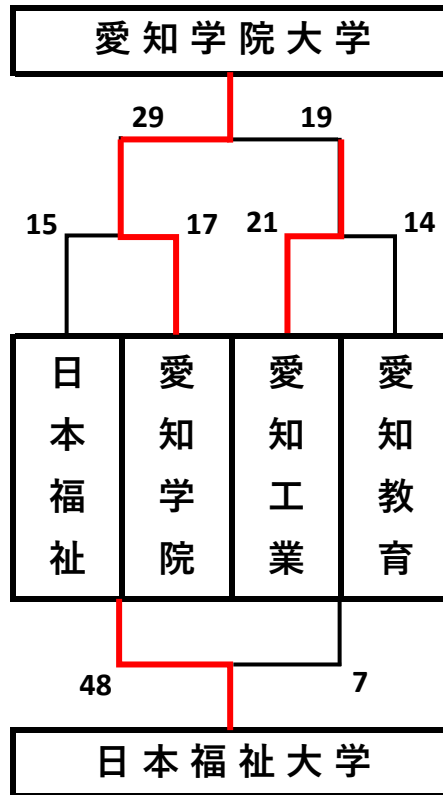

第31回 東海学生セブンズ

日時：2024.4.7(日)

場所：愛知学院大学グラウンド

プールA

	中京	中部	日福
中京		○ 62 - 0	○ 21 - 19
中部	× 0 - 62		× 5 - 36
日福	× 19 - 21	○ 36 - 5	

プールB

	名城	名学	愛教
名城		○ 26 - 19	○ 28 - 17
名学	× 19 - 26		× 10 - 19
愛教	× 17 - 28	○ 19 - 10	

プールC

	金沢	愛工	南山
金沢		○ 42 - 0	○ 41 - 12
愛工	× 0 - 42		○ 24 - 10
南山	× 12 - 41	× 10 - 24	

プールD

	愛学	名経	朝日
愛学		○ 49 - 5	× 0 - 40
名経	× 5 - 49		× 7 - 64
朝日	○ 40 - 0	○ 64 - 7	

【ボール・トーナメント】

【プレート・トーナメント】

【カップ・トーナメント】